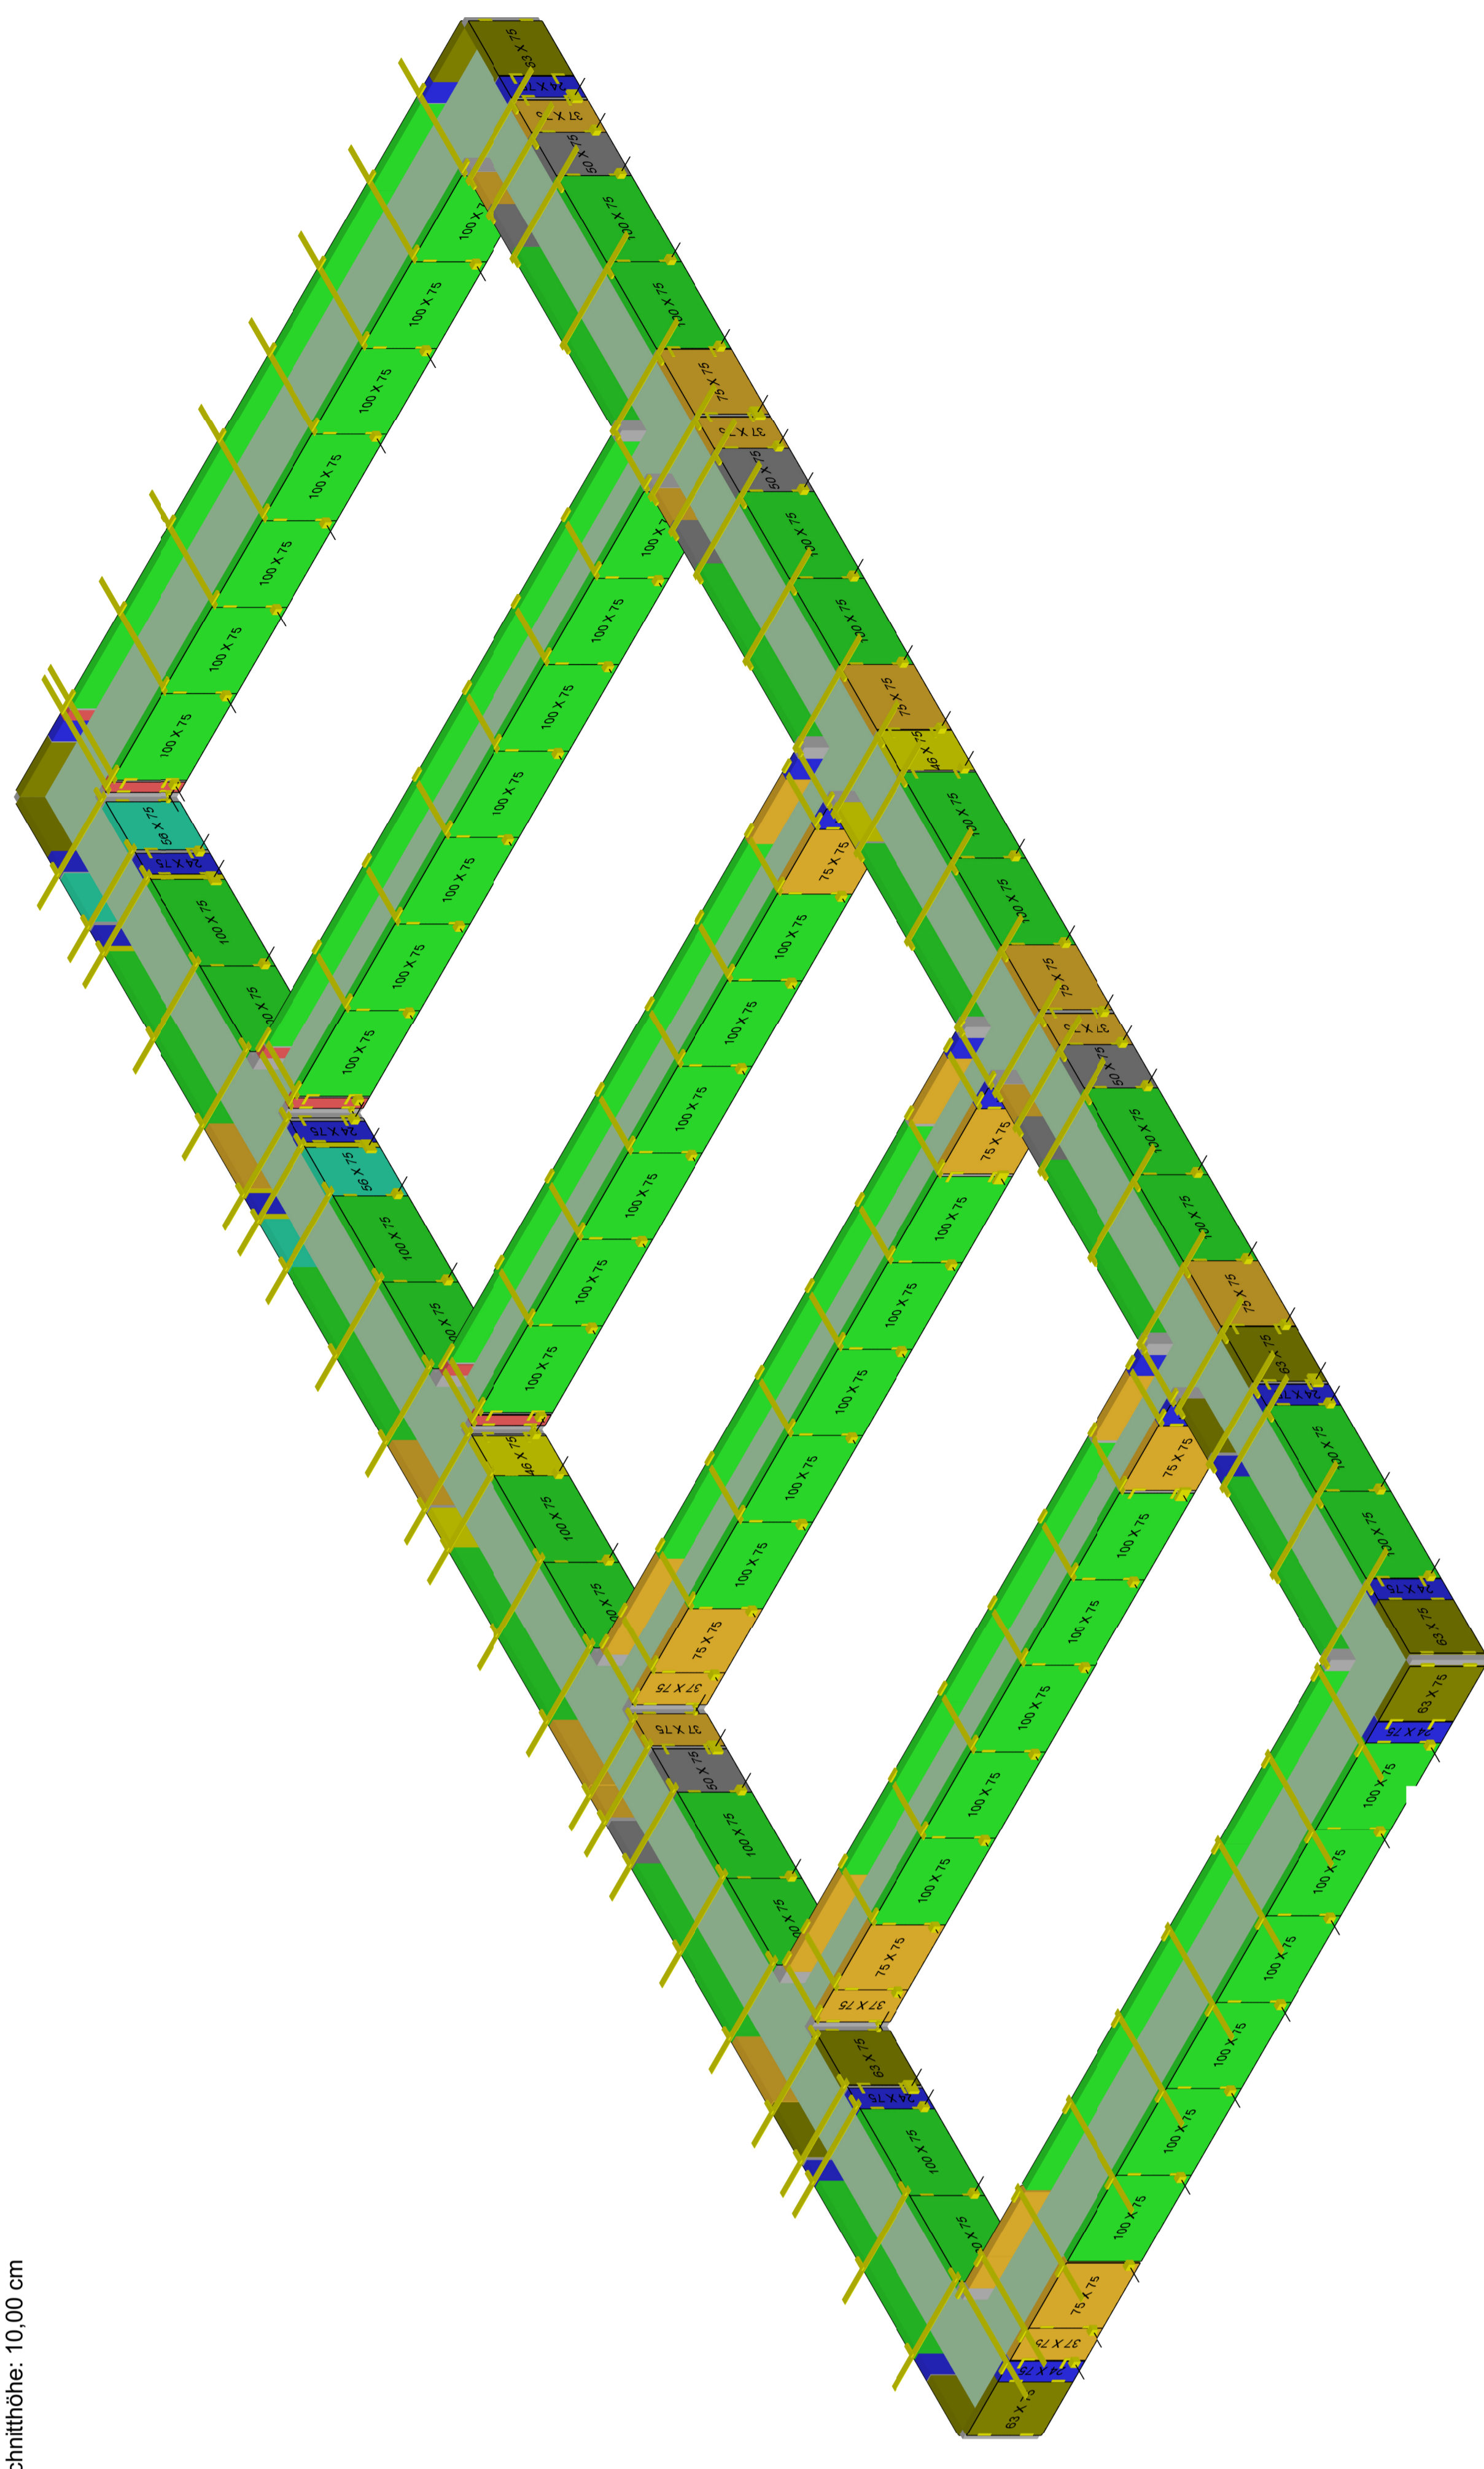

Bauseits abstützen!!

Takt10 / Maßstab: Frei / Schnitthöhe: 10,00 cm

Takt 1

Bauseits abstützen!!

Takt 2

		<b>Bau-Pagel &amp; Söhne GmbH</b> Jaffestr.	
<b>STOCK</b> ALLES für Einbaufenster-Gewerbe		<b>Wand</b> Raster	
Stock - B.I.G. GmbH Tel. +49 (0) 4303 80-133 Fax +49 (0) 4303 80-134 info@stock.de http://www.stock.de		Datum: 28.02.2020 Blatt: 1 Von: C_Kellermann Von:	