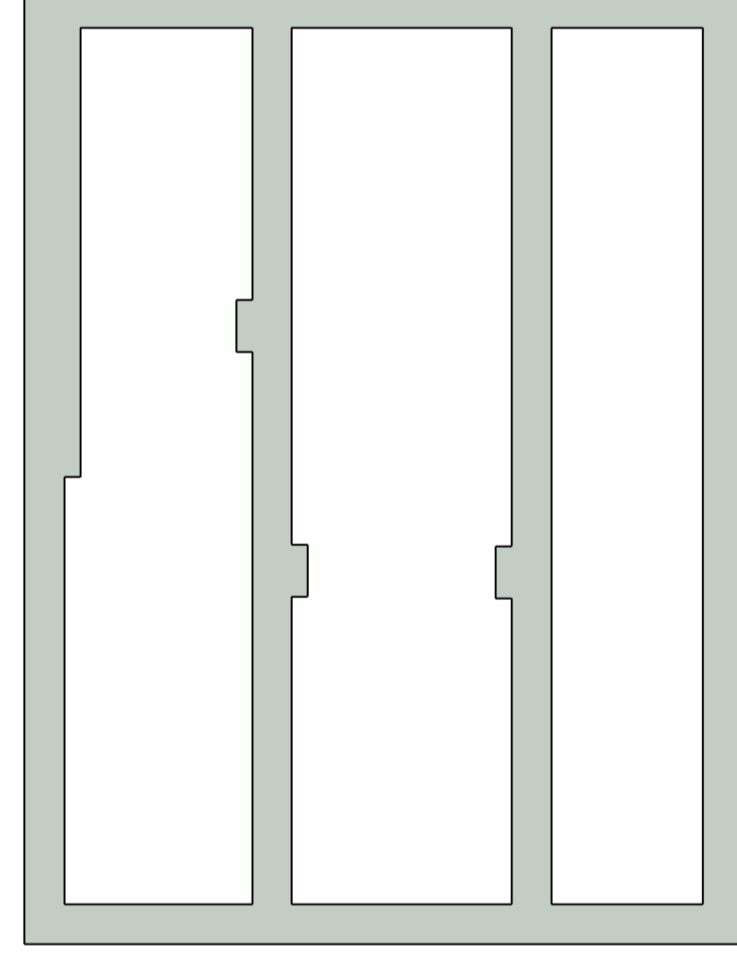

Bauseits abstützen!!

Takt10 / Maßstab: Frei / Schnitthöhe: 10,00 cm

Takt 1

Bauseits abstützen!!

Takt 2

		<b>Bau-Pagel &amp; Söhne GmbH</b> Jaffestr.	
<b>STOCK</b> ALLES für Einbaufenster-Gewerbe		<b>Wand</b> Raster	
Stock - B.I.G. GmbH Tel. +49 (0) 4303 80-133 Fax +49 (0) 4303 80-134 info@stock.de http://www.stock.de		Datum: 28.02.2020 Blatt: 1 Von: C_Kellermann Von:	