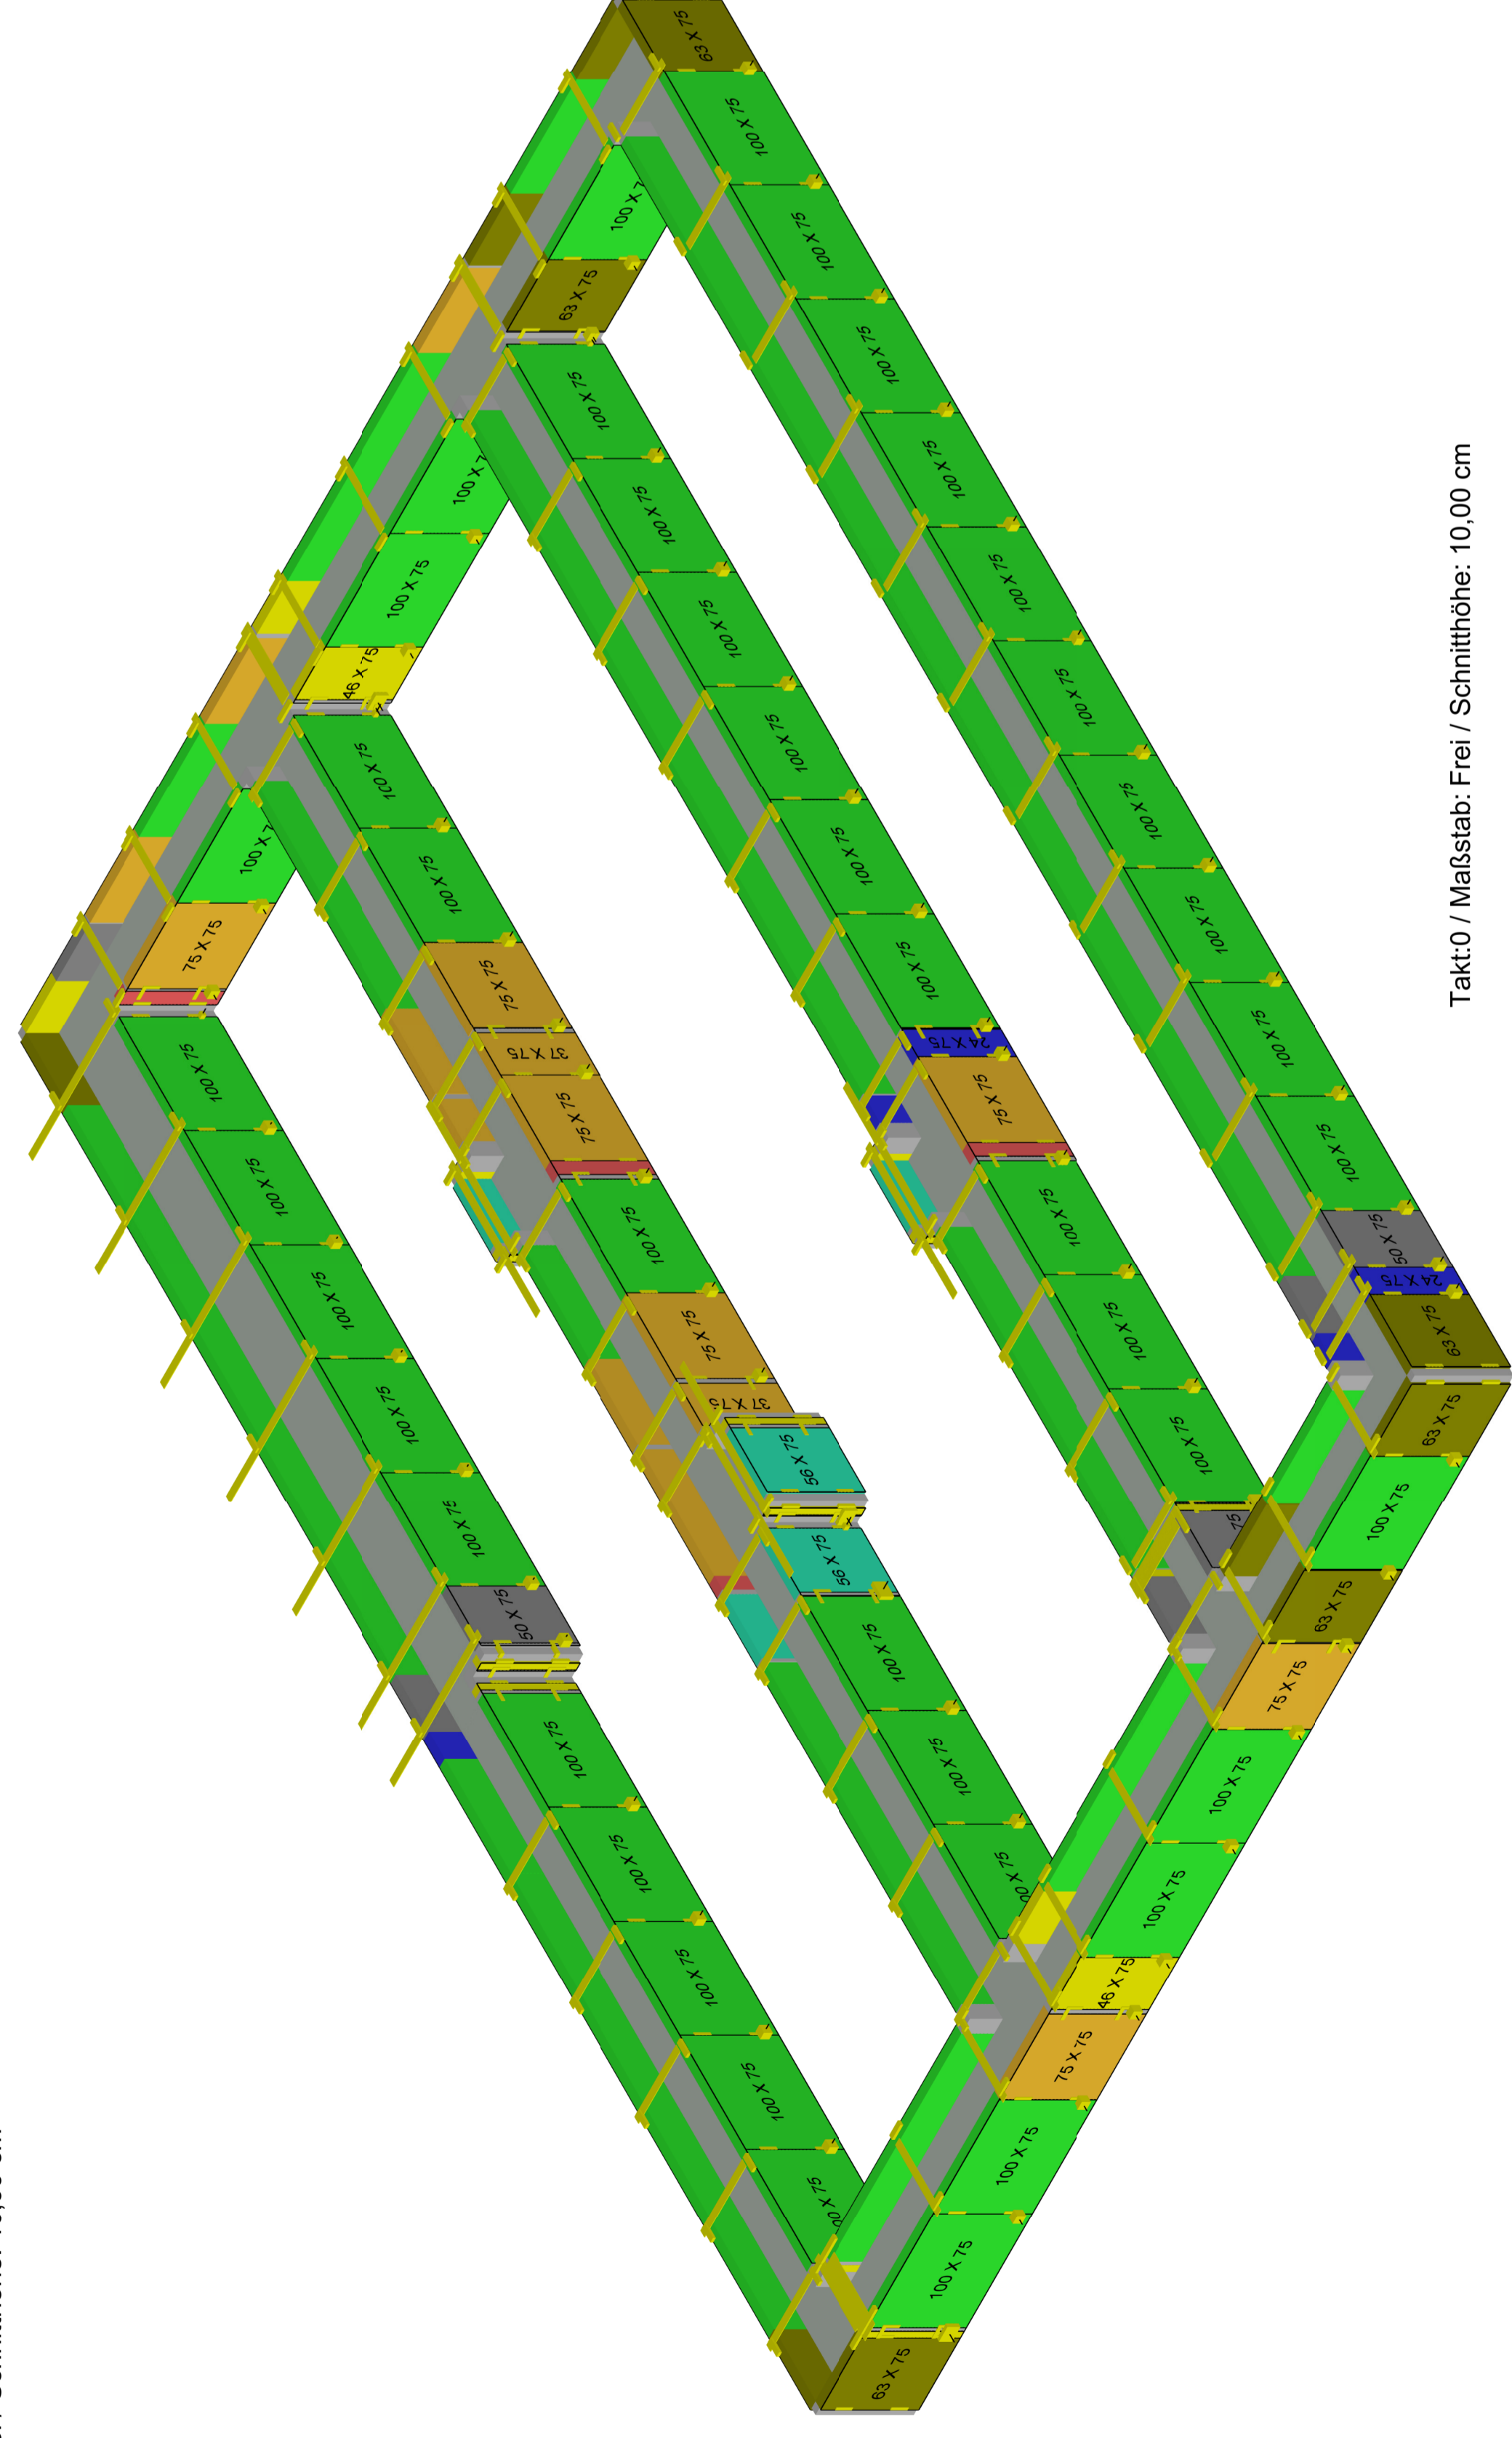

Bauseits abstützen!!

Takt10 / Maßstab: Frei / Schnitthöhe: 10,00 cm

Takt 1

Bauseits abstützen!!

Takt 2

		<b>Bau-Pagel &amp; Söhne GmbH</b> Jaffestr.	
<b>STOCK</b> ALLES für Einbaufenster-Gewerbe		<b>Wand</b> Raster	
Stock - B.I.G. GmbH Tel. +49 (0) 4303 80-133 Fax +49 (0) 4303 80-134 info@stock.de http://www.stock.de		Datum: 28.02.2020 Blatt: 1 Von: C_Kellermann Von:	