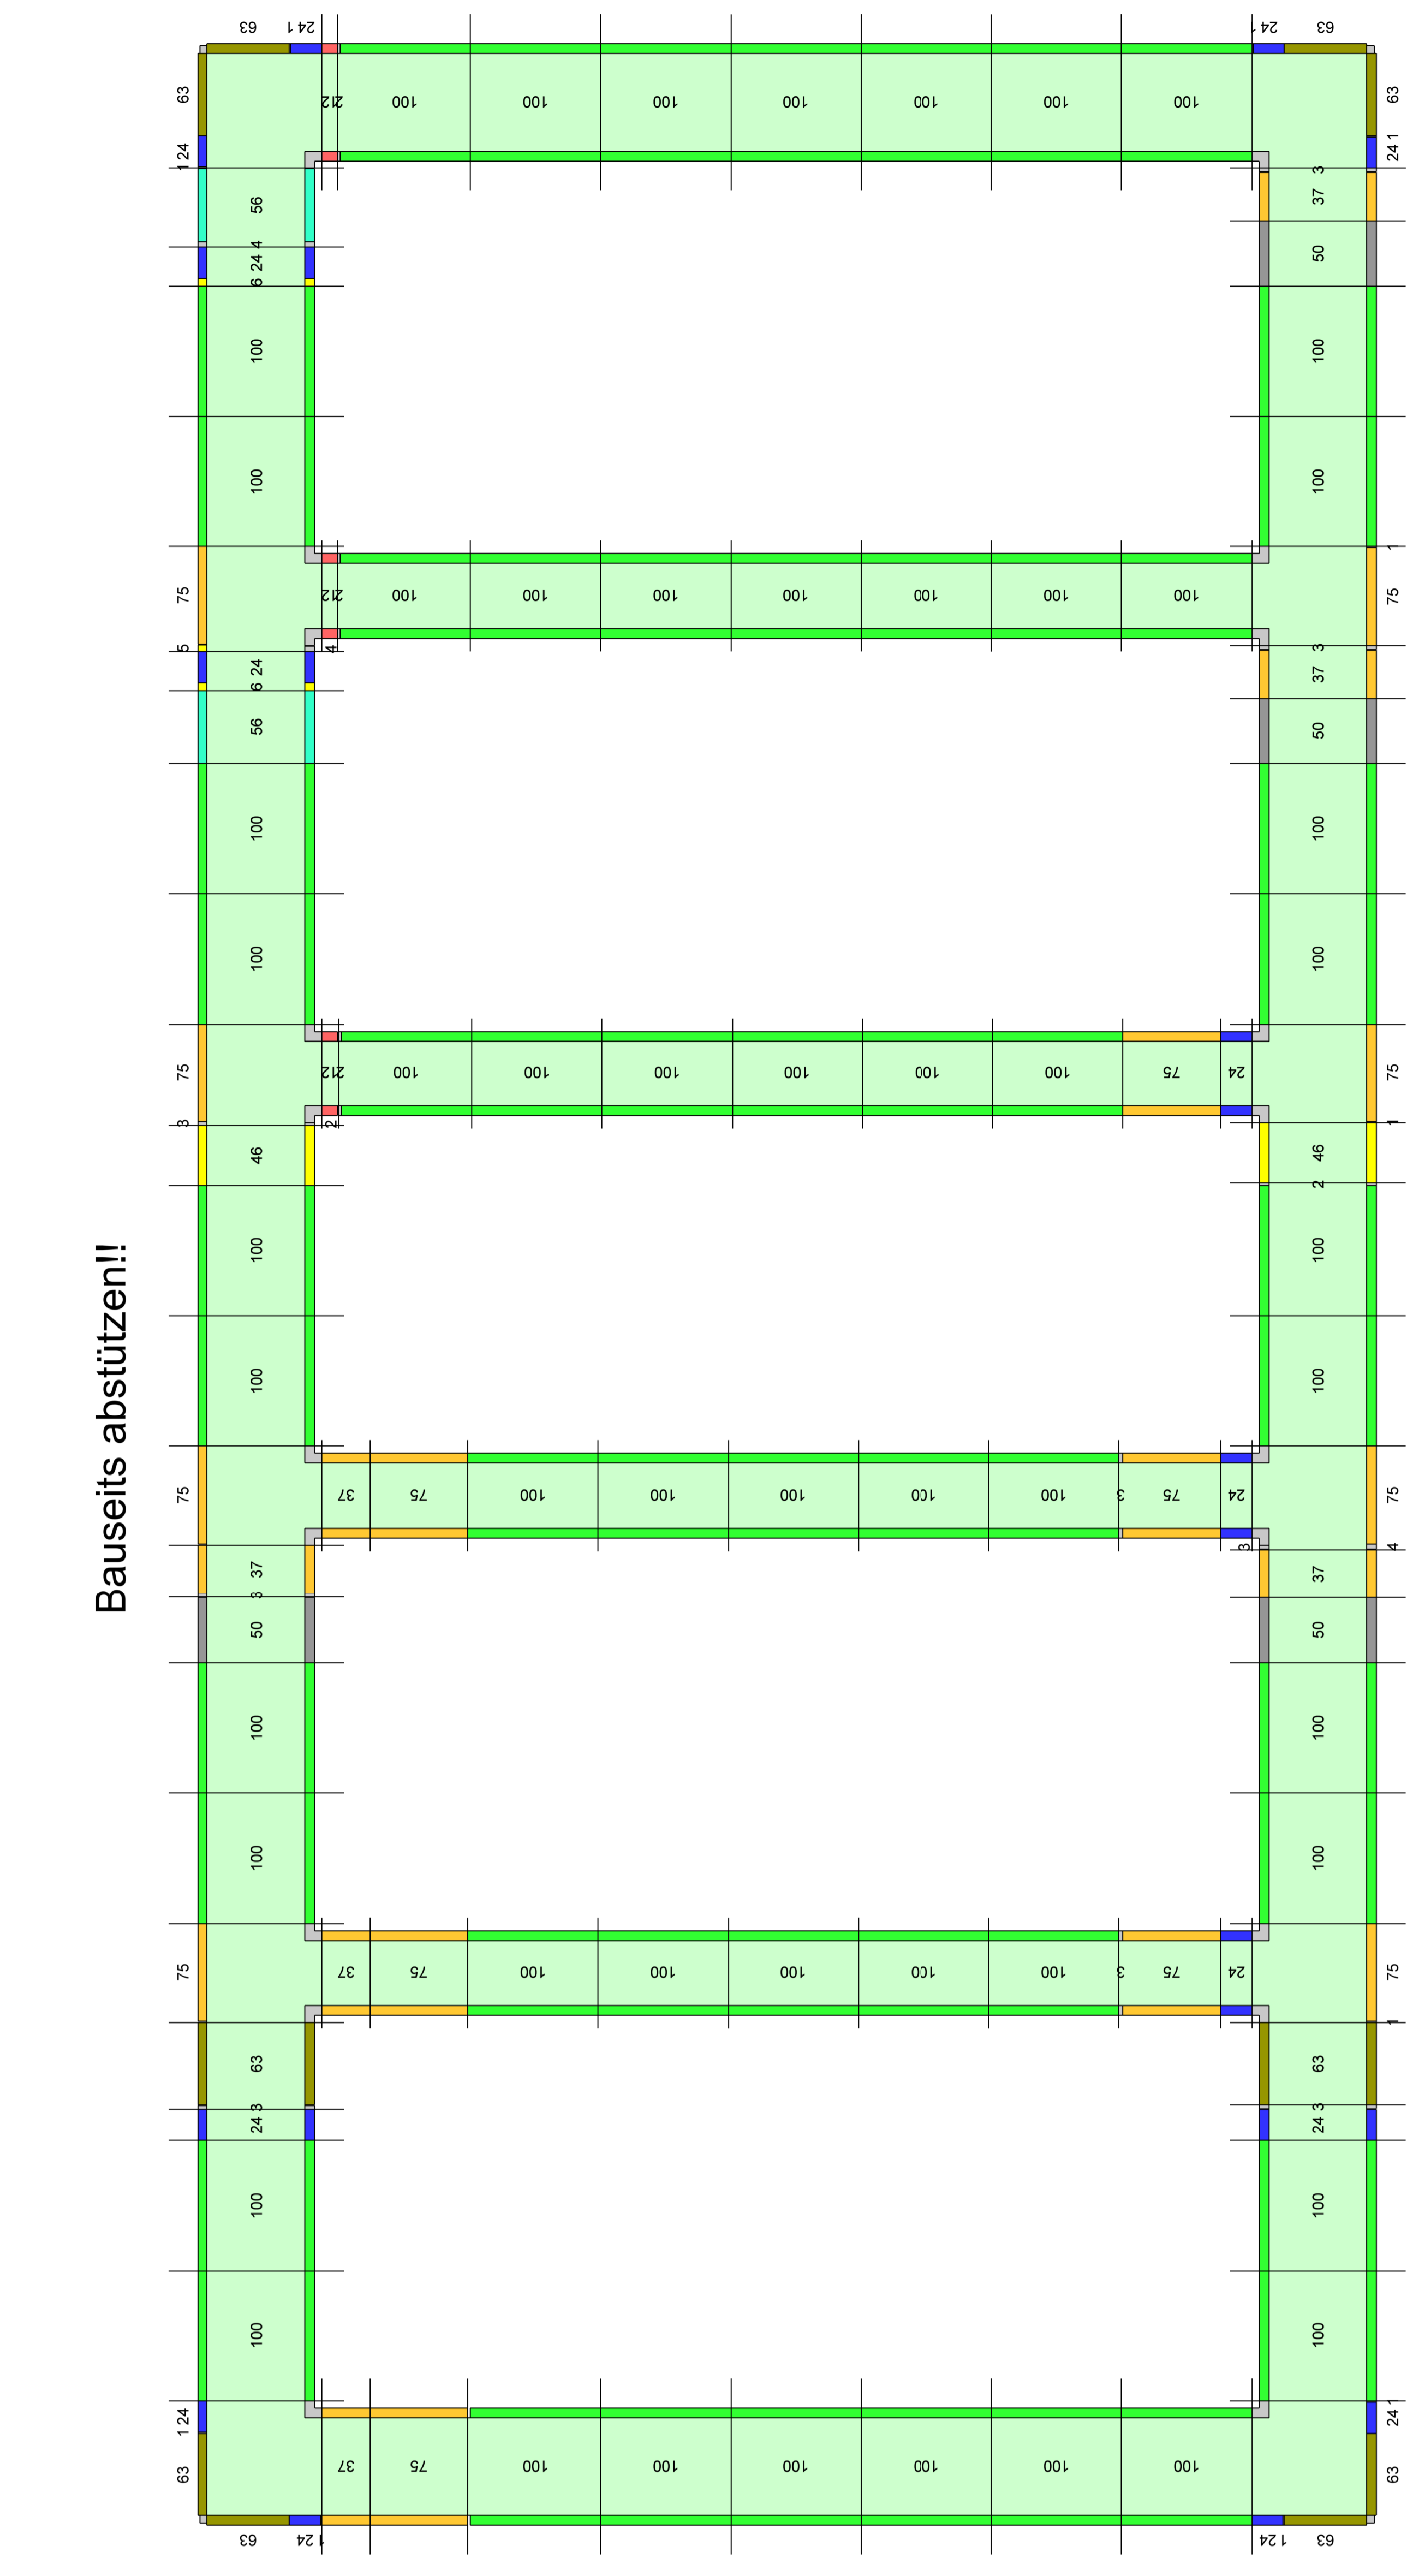

Bauseits abstützen!!

Takt10 / Maßstab: Frei / Schnitthöhe: 10,00 cm

Takt 1

Bauseits abstützen!!

Takt 2

		<b>Bau-Pagel &amp; Söhne GmbH</b> Jaffestr.	
<b>STOCK</b> ALLES für Einbaufenster-Gewerbe		<b>Wand</b> Raster	
Stock - B.I.G. GmbH Tel. +49 (0) 4303 80-133 Fax +49 (0) 4303 80-134 info@stock.de http://www.stock.de		Datum: 28.02.2020 Blatt: 1 Von: C_Kellermann Von:	