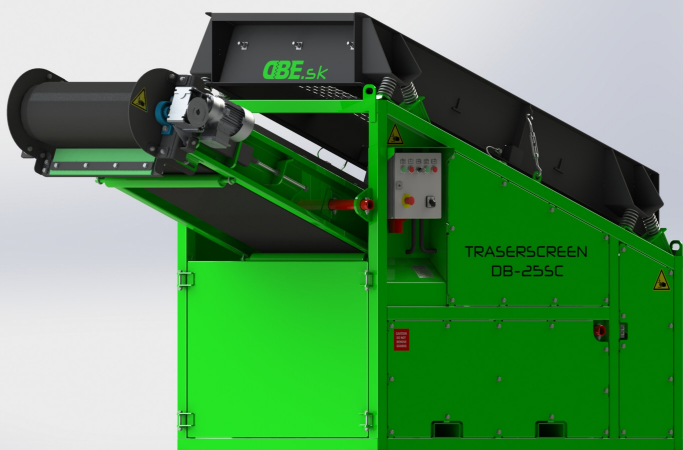

FLACHDECKSIEBANLAGE

TRASERSCREEN DB-25SC

Technische Daten

Länge	3315 mm
Breite	1308 mm
Höhe	1996 mm
Gewicht	1100 kg
Sieb	
Maße	1865 x 910 mm
Siebfläche	1,82 m ²
Decks	1
Fractionen	2
Trichterbreite	910 mm
Antrieb	elektrisch 0,55kW
Leistung	bis zu 25 t/h
Förderband	
Länge	3000 mm
Breite	650 mm

**ALLE MATERIALIEN
SIND MÖGLICH!**

- siebt bis zu 25 Tonnen pro Stunde
- effektive Absiebung von 99% aller losen Materialien
- Absiebungen 8 - 80 mm durch austauschbare Siebdecks

DEINE VORTEILE

- ✓ sowohl stationärer als auch mobiler Betrieb möglich
- ✓ einfaches Transportieren
- ✓ geringe Betriebskosten
- ✓ geringes Transportgewicht
- ✓ kompakte Abmessungen