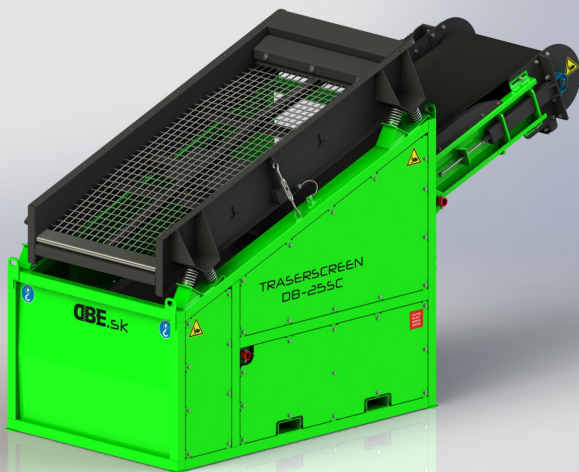

FLACHDECKSIEBANLAGE

TRASERSCREEN DB-25SC

Technische Daten

Länge	3315 mm
Breite	1308 mm
Höhe	1996 mm
Gewicht	1100 kg
Sieb	
Maße	1865 x 910 mm
Siebfläche	1,82 m ²
Decks	1
Fractionen	2
Trichterbreite	910 mm
Antrieb	elektrisch 0,55kW
Leistung	bis zu 25 t/h
Förderband	
Länge	3000 mm
Breite	650 mm

**ALLE MATERIALIEN
SIND MÖGLICH!**

- siebt bis zu 25 Tonnen pro Stunde
- effektive Absiebung von 99% aller losen Materialien
- Absiebungen 8 - 80 mm durch austauschbare Siebdecks

DEINE VORTEILE

- ✓ sowohl stationärer als auch mobiler Betrieb möglich
- ✓ einfaches Transportieren
- ✓ geringe Betriebskosten
- ✓ geringes Transportgewicht
- ✓ kompakte Abmessungen