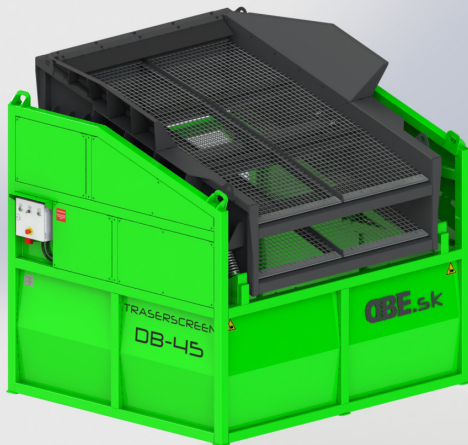

# FLACHDECKSIEBANLAGE

## TRASERSCREEN DB-45

### Technische Daten

Länge	2676 mm
Breite	2300 mm
Höhe	2610 mm
Gewicht	2200 kg
<b>Sieb</b>	
Maße	2200 x 1860 mm
Siebfläche	4,1 m <sup>2</sup>
Decks	2
Fraktionen	2
Trichterbreite	2420 mm
Austragsbreite	3450 mm
Leistung	2 x 1,5 kW