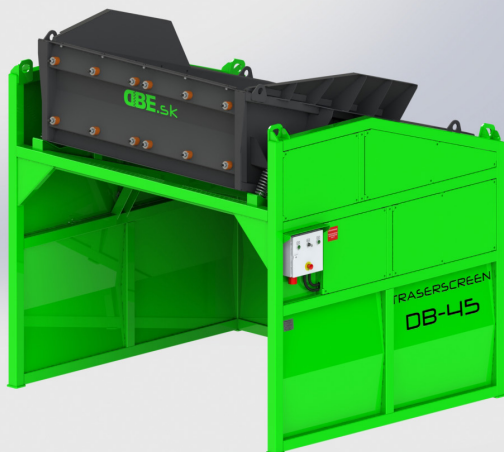

## TRASERSCREEN DB-45

### Technische Daten

Länge	2676 mm
Breite	2300 mm
Höhe	2610 mm
Gewicht	2200 kg
<b>Sieb</b>	
Maße	2200 x 1860 mm
Siebfläche	4,1 m <sup>2</sup>
Decks	2
Fraktionen	2
Trichterbreite	2420 mm
Austragsbreite	3450 mm
Leistung	2 x 1,5 kW