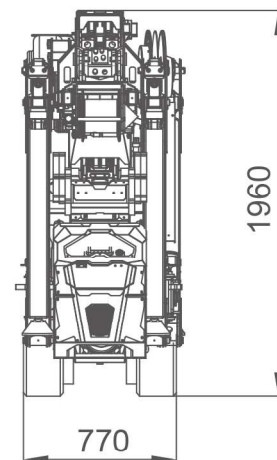

3120 x 770 x 1950 mm

3950 x 5950 mm

3200 kg

14,8 m

17,3 m

	Kubota D902-E4B
	16,1 kW / 22 PS
	24 V - 3 F 5,5 kW - 7,5 PS

5700 kg
60 m - Ø 7 mm

1050 kg

20°

360° / 0,85 U/min

0,63 kg/cm²

1,8 / 2,7 km/h

5730 x 2050 x 2040 mm

Hauptausleger

100 %

360°

170 kg

Winde

Pick & Carry

Hakenmodus mit JIB1000.2H1MX

Maße

Mit verstaurem JIB

Mit montiertem JIB

Mit ausgefahrenem Fahrwerk