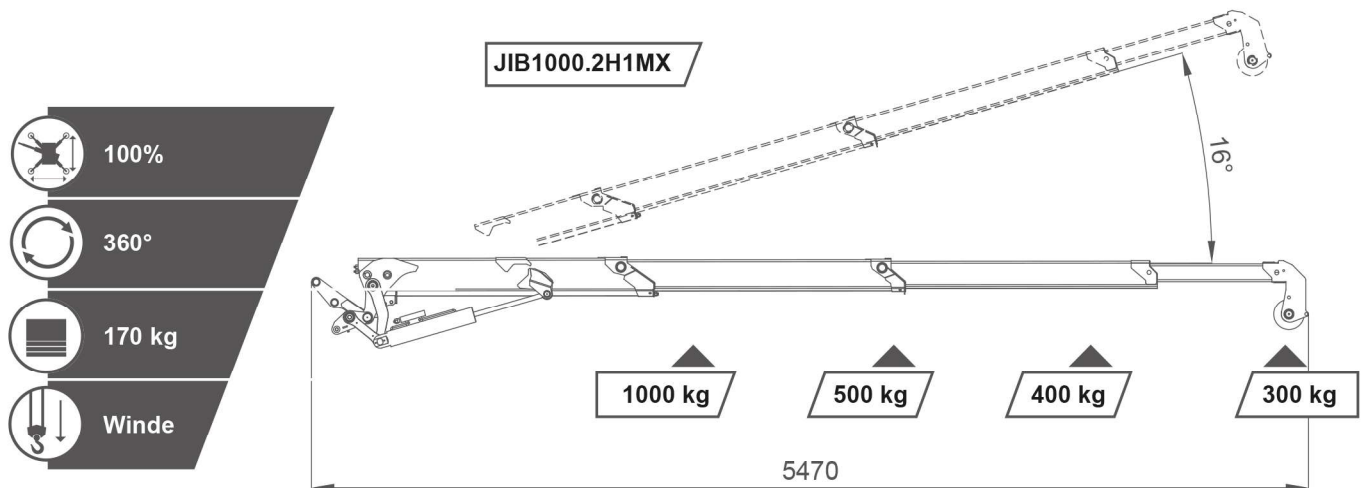

3120 x 770 x 1950 mm

3950 x 5950 mm

3200 kg

14,8 m

17,3 m

	Kubota D902-E4B
	16,1 kW / 22 PS
	24 V - 3 F 5,5 kW - 7,5 PS

5700 kg
60 m - Ø 7 mm

1050 kg

20°

360° / 0,85 U/min

0,63 kg/cm²

1,8 / 2,7 km/h

5730 x 2050 x 2040 mm

Hauptausleger

100 %

360°

170 kg

Winde

Pick & Carry

Hakenmodus mit JIB1000.2H1MX

Maße

Mit verstaurem JIB

Mit montiertem JIB

Mit ausgefahrenem Fahrwerk