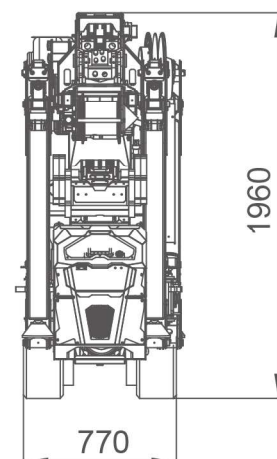

3120 x 770 x 1950 mm

3950 x 5950 mm

3200 kg

14,8 m

17,3 m

	Kubota D902-E4B
	16,1 kW / 22 PS
	24 V - 3 F 5,5 kW - 7,5 PS

5700 kg
60 m - Ø 7 mm

1050 kg

20°

360° / 0,85 U/min

0,63 kg/cm²

1,8 / 2,7 km/h

5730 x 2050 x 2040 mm

Hauptausleger

100 %

360°

170 kg

Winde

Pick & Carry

Hakenmodus mit JIB1000.2H1MX

Maße

Mit verstaurem JIB

Mit montiertem JIB

Mit ausgefahrenem Fahrwerk