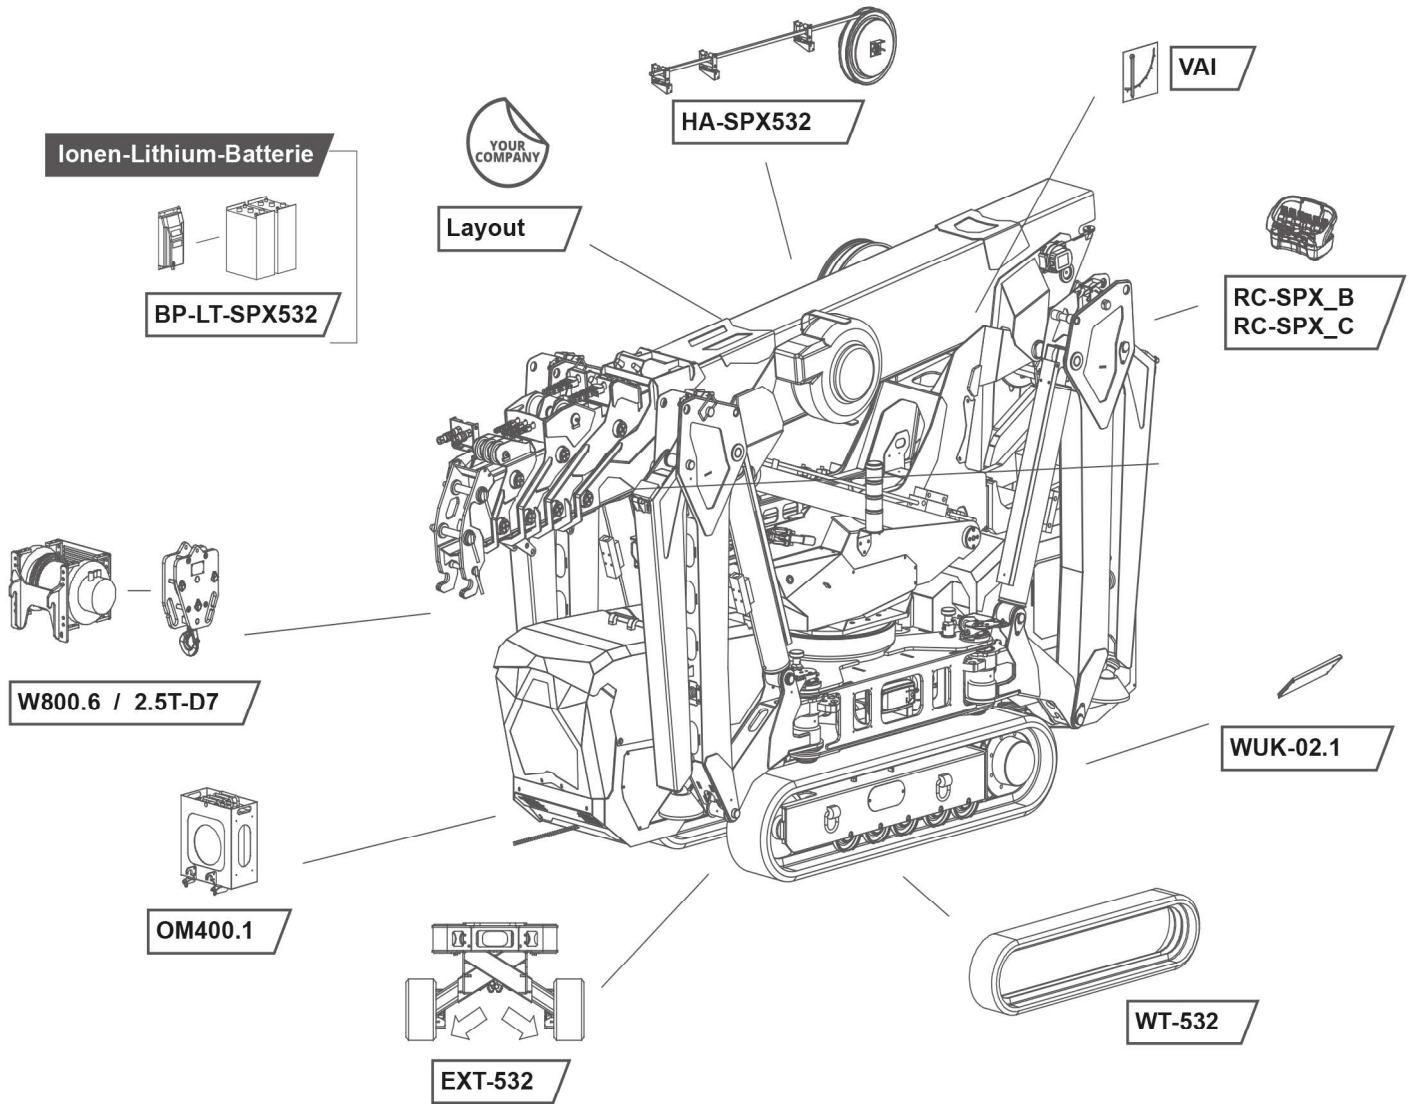

Ausstattung und Zubehör

JIB1000GX