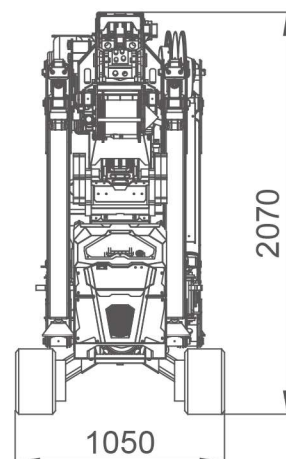

3120 x 770 x 1950 mm

3950 x 5950 mm

3200 kg

14,8 m

17,3 m

	Kubota D902-E4B
	16,1 kW / 22 PS
	24 V - 3 F 5,5 kW - 7,5 PS

5700 kg
60 m - Ø 7 mm

1050 kg

20°

360° / 0,85 U/min

0,63 kg/cm²

1,8 / 2,7 km/h

5730 x 2050 x 2040 mm

Hauptausleger

100 %

360°

170 kg

Winde

Pick & Carry

Hakenmodus mit JIB1000.2H1MX

Maße

Mit verstaurem JIB

Mit montiertem JIB

Mit ausgefahrenem Fahrwerk