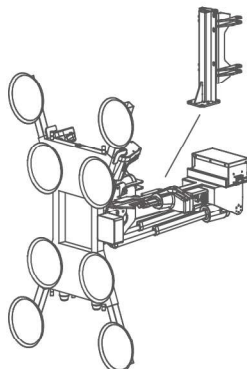

JVM inkl. Halterung

QC-JVM