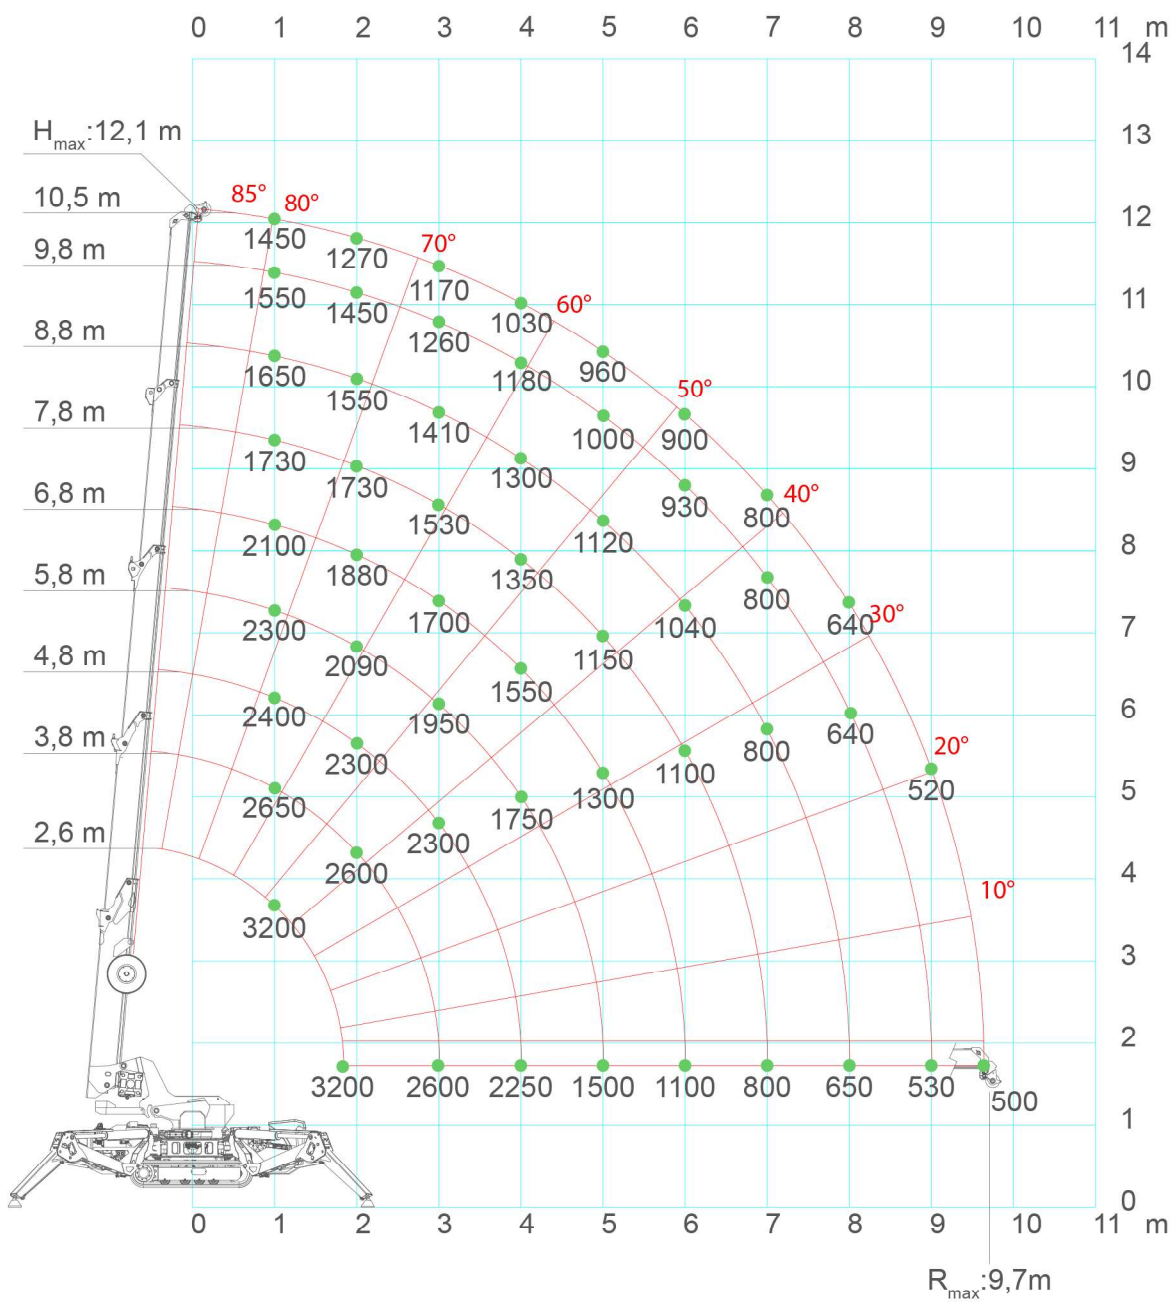

3120 x 770 x 1950 mm

3950 x 5950 mm

3200 kg

14,8 m

17,3 m

	Kubota D902-E4B
	16,1 kW / 22 PS
	24 V - 3 F 5,5 kW - 7,5 PS

5700 kg
60 m - Ø 7 mm

1050 kg

20°

360° / 0,85 U/min

0,63 kg/cm²

1,8 / 2,7 km/h

5730 x 2050 x 2040 mm

Hauptausleger

100 %

360°