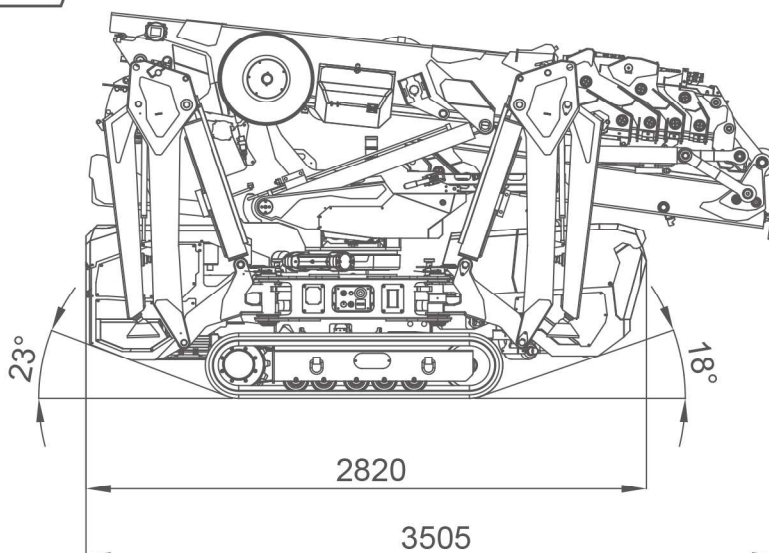

3120 x 770 x 1950 mm

3950 x 5950 mm

3200 kg

14,8 m

17,3 m

	Kubota D902-E4B
	16,1 kW / 22 PS
	24 V - 3 F 5,5 kW - 7,5 PS

5700 kg
60 m - Ø 7 mm

1050 kg

20°

360° / 0,85 U/min

0,63 kg/cm²

1,8 / 2,7 km/h

5730 x 2050 x 2040 mm

Hauptausleger

100 %

360°

170 kg

Winde

Pick & Carry

Hakenmodus mit JIB1000.2H1MX

Maße

Mit verstaurem JIB

Mit montiertem JIB

Mit ausgefahrenem Fahrwerk