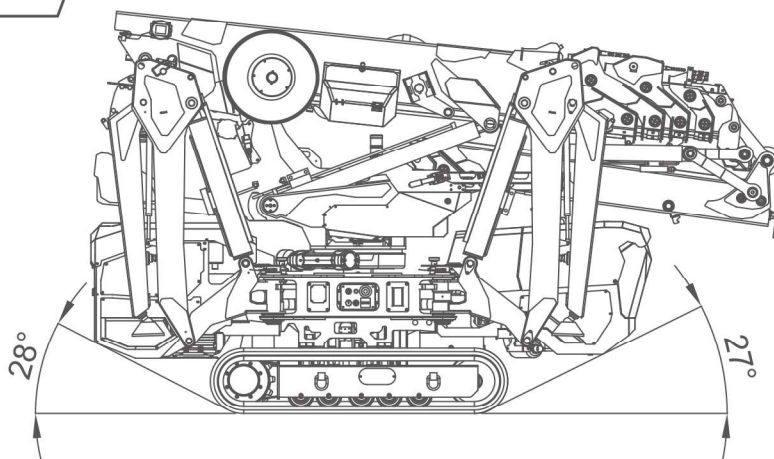

3120 x 770 x 1950 mm

3950 x 5950 mm

3200 kg

14,8 m

17,3 m

	Kubota D902-E4B
	16,1 kW / 22 PS
	24 V - 3 F 5,5 kW - 7,5 PS

5700 kg
60 m - Ø 7 mm

1050 kg

20°

360° / 0,85 U/min

0,63 kg/cm²

1,8 / 2,7 km/h

5730 x 2050 x 2040 mm

Hauptausleger

100 %

360°

170 kg

Winde

Pick & Carry

Hakenmodus mit JIB1000.2H1MX

Maße

Mit verstaurem JIB

Mit montiertem JIB

Mit ausgefahrenem Fahrwerk