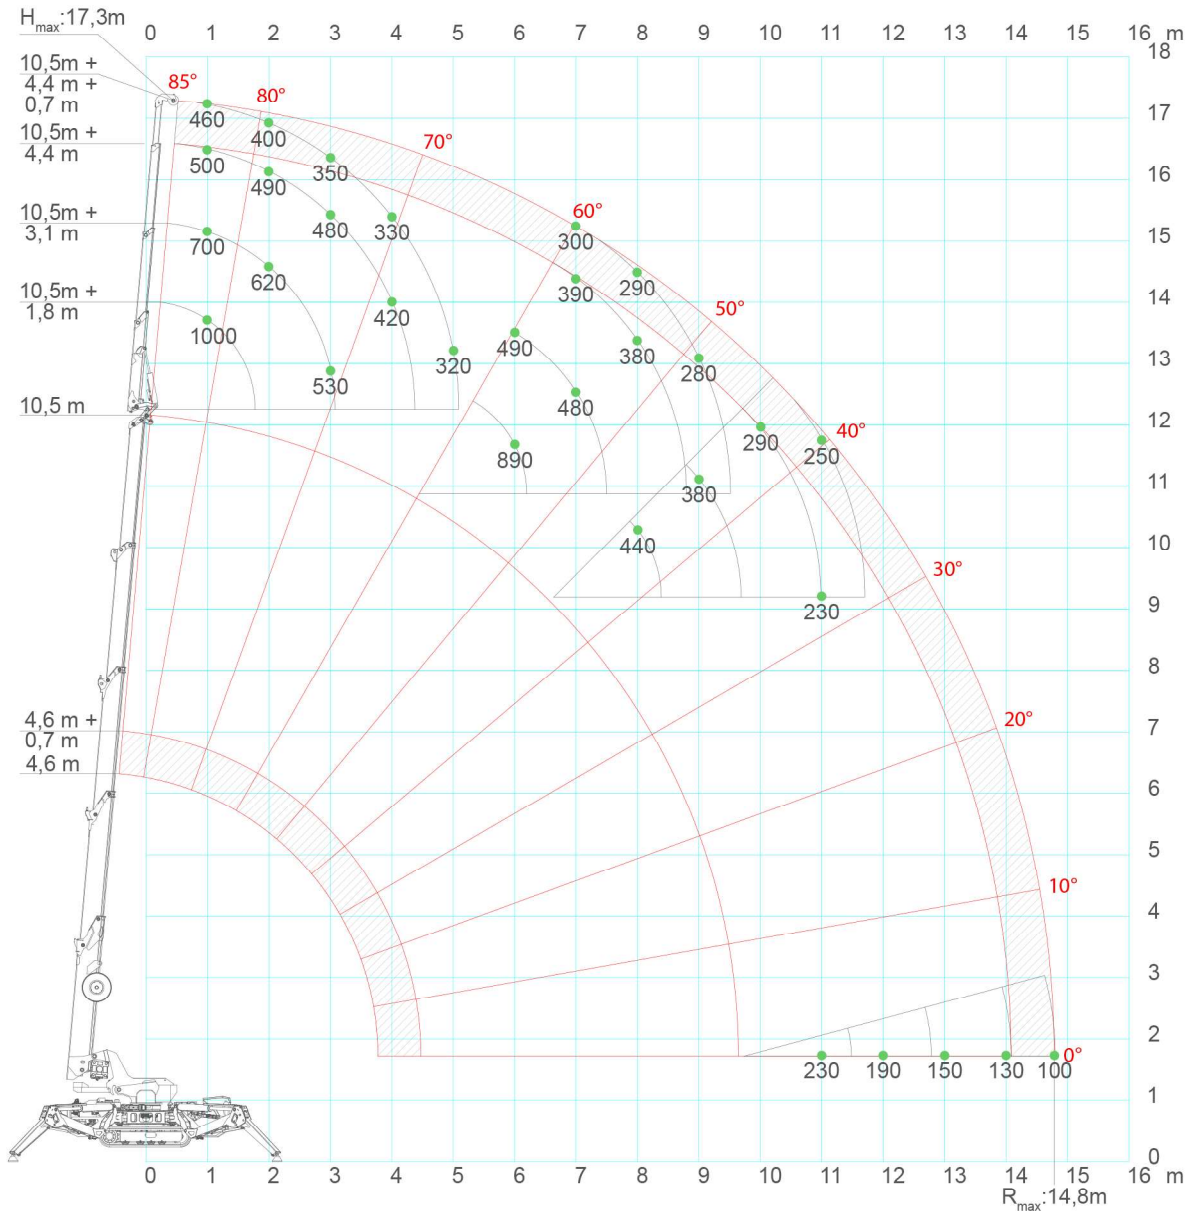

3120 x 770 x 1950 mm

3950 x 5950 mm

3200 kg

14,8 m

17,3 m

	Kubota D902-E4B
	16,1 kW / 22 PS
	24 V - 3 F 5,5 kW - 7,5 PS

5700 kg
60 m - Ø 7 mm

1050 kg

20°

360° / 0,85 U/min

0,63 kg/cm²

1,8 / 2,7 km/h

5730 x 2050 x 2040 mm

Hauptausleger

100 %

360°

170 kg

Winde

Pick & Carry

Hakenmodus mit JIB1000.2H1MX

Maße

Mit verstaurem JIB

Mit montiertem JIB

Mit ausgefahrenem Fahrwerk