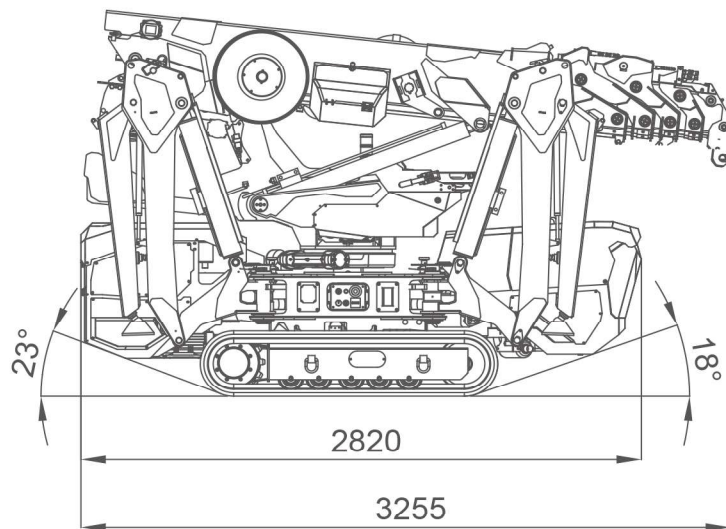

3120 x 770 x 1950 mm

3950 x 5950 mm

3200 kg

14,8 m

17,3 m

	Kubota D902-E4B
	16,1 kW / 22 PS
	24 V - 3 F 5,5 kW - 7,5 PS

5700 kg
60 m - Ø 7 mm

1050 kg

20°

360° / 0,85 U/min

0,63 kg/cm²

1,8 / 2,7 km/h

5730 x 2050 x 2040 mm

Hauptausleger

100 %

360°

170 kg

Winde

Pick & Carry

Hakenmodus mit JIB1000.2H1MX

Maße

Mit verstaurem JIB

Mit montiertem JIB

Mit ausgefahrenem Fahrwerk