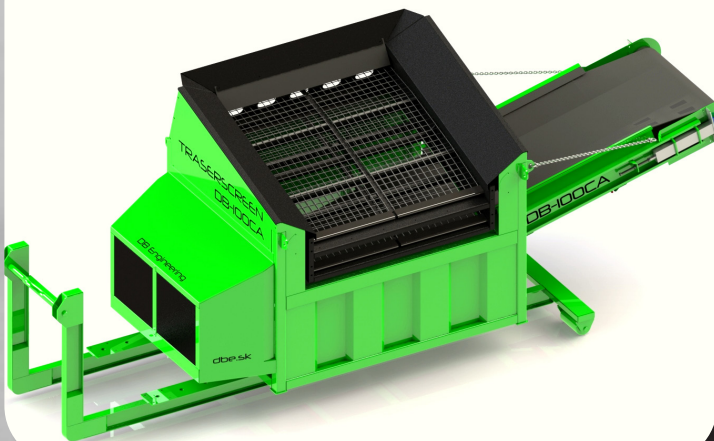

FLACHDECKSIEBANLAGE

TRASERSCREEN DB-100CA

Technische Daten

| | |
|----------------|---------------------|
| Länge | 6000 mm |
| Breite | 2256 mm |
| Höhe | 2518 mm |
| Gewicht | 3600 kg |
| Sieb | |
| Maße | 1800 x 1800 mm |
| Siebfläche | 3,24 m ² |
| Decks | 2 |
| Fraktionen | 2 |
| Trichterbreite | 2500 mm |
| Austragsbreite | 3000 mm |
| Leistung | 37 - 150 t/h |

**ALLE MATERIALIEN
SIND MÖGLICH!**

- siebt bis zu 150 Tonnen pro Stunde
- effektive Absiebung von 99% aller losen Materialien
- Absiebungen zw. 8 und 80 mm durch austauschbare Siebdecks

DEINE VORTEILE

- ✓ sowohl stationärer als auch mobiler Betrieb möglich
- ✓ einfacher Transport durch Hakenliftsystem
- ✓ flexibler Einsatz durch leicht austauschbare Siebdecks
- ✓ geringe Betriebskosten
- ✓ geringes Transportgewicht
- ✓ kompakte Abmessungen