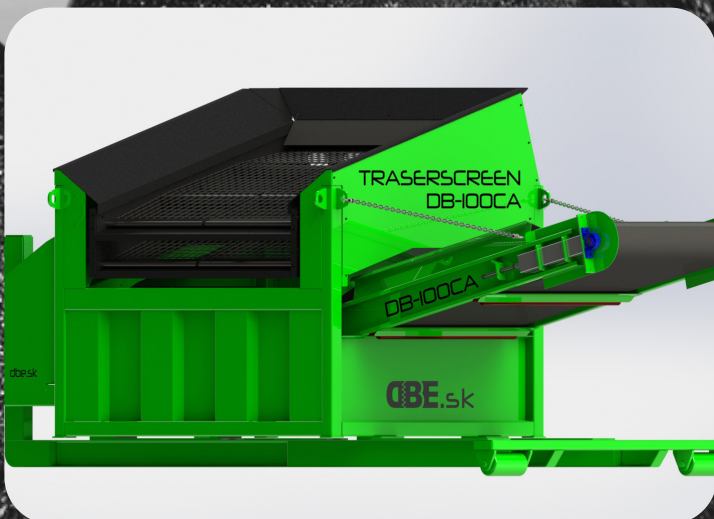

FLACHDECKSIEBANLAGE

TRASERSCREEN DB-100CA

Technische Daten

| | |
|----------------|---------------------|
| Länge | 6000 mm |
| Breite | 2256 mm |
| Höhe | 2518 mm |
| Gewicht | 3600 kg |
| Sieb | |
| Maße | 1800 x 1800 mm |
| Siebfläche | 3,24 m ² |
| Decks | 2 |
| Fraktionen | 2 |
| Trichterbreite | 2500 mm |
| Austragsbreite | 3000 mm |
| Leistung | 37 - 150 t/h |

**ALLE MATERIALIEN
SIND MÖGLICH!**

- siebt bis zu 150 Tonnen pro Stunde
- effektive Absiebung von 99% aller losen Materialien
- Absiebungen zw. 8 und 80 mm durch austauschbare Siebdecks

DEINE VORTEILE

- ✓ sowohl stationärer als auch mobiler Betrieb möglich
- ✓ einfacher Transport durch Hakenliftsystem
- ✓ flexibler Einsatz durch leicht austauschbare Siebdecks
- ✓ geringe Betriebskosten
- ✓ geringes Transportgewicht
- ✓ kompakte Abmessungen